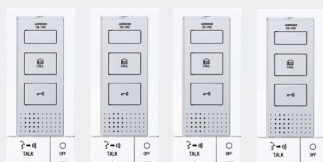

INTERPHONE AUDIO

ADA1AS
PORTIER AUDIO
ALUMINIUM SAILLIE
À 1 BP
 1 poste combiné
126,00€

ADBS1AP
PORTIER AUDIO
AUMINIUM SAILLIE
À 1 BP
 1 poste mains libres
148,00€

ADB1SD
POSTE
SECONDAIRE
AUDIO
MAINS LIBRES
POUR ADBS1AP
 4 maxi
86,00€

ADB2INT
PORTIER AUDIO
ALUMINIUM
SAILLIE À 1BP
 2 postes mains libres
228,00€

AKITDB2
PORTIER AUDIO
ALUMINIUM
SAILLIE À 2BP
 2 postes mains libres
308,00€

AKITDB3
PORTIER AUDIO
ALUMIUM SAILLIE
À 4 BP
 3 postes mains libres
441,00€

AKITDB4
PORTIER AUDIO
ALUMIUM SAILLIE
À 4 BP
 4 postes mains libres
556,00€

AFSDB1
FAÇADE INOX
SAILLIE POUR
PORTIER
 ADBS1AP
148,00€

AFDB1
FAÇADE INOX À
ENCASTRER POUR
PORTIER
 ADBS1AP
116,00€

AKDA2
FAÇADE INOX À
ENCASTRER
AVEC CLAVIER
RÉTRO ÉCLAIRÉ
 pour portier
 ADBS1AP
405,00€