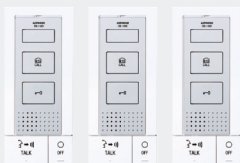

INTERPHONE AUDIO

ADA1AS
PORTIER AUDIO
ALUMINIUM SAILLIE
À 1 BP
 1 poste combiné
126,00€

ADBS1AP
PORTIER AUDIO
AUMINIUM SAILLIE
À 1 BP
 1 poste mains libres
148,00€

ADB1SD
POSTE
SECONDAIRE
AUDIO
MAINS LIBRES
POUR ADBS1AP
 4 maxi
86,00€

ADB2INT
PORTIER AUDIO
ALUMINIUM
SAILLIE À 1BP
 2 postes mains libres
228,00€

AKITDB2
PORTIER AUDIO
ALUMINIUM
SAILLIE À 2BP
 2 postes mains libres
308,00€

AKITDB3
PORTIER AUDIO
ALUMIUM SAILLIE
À 4 BP
 3 postes mains libres
441,00€

AKITDB4
PORTIER AUDIO
ALUMIUM SAILLIE
À 4 BP
 4 postes mains libres
556,00€

AFSDB1
FAÇADE INOX
SAILLIE POUR
PORTIER
 ADBS1AP
148,00€

AFDB1
FAÇADE INOX À
ENCASTRER POUR
PORTIER
 ADBS1AP
116,00€

AKDA2
FAÇADE INOX À
ENCASTRER
AVEC CLAVIER
RÉTRO ÉCLAIRÉ
 pour portier
 ADBS1AP
405,00€

ASKDA
CADRE SAILLIE
AVEC VISIÈRE
 pour AKDA2
162,00€

AMCWS1
SUPORT
BUREAU PLEXI
POUR POSTE AUDIO
 mains libres
52,00€

A40781
ALIMENTATION
 230V / 12VDC
 1,5A
49,00€

ATAR4
RELAIS 8A/250V
 temporisé pour
 commande de
 sonnerie externe
78,00€