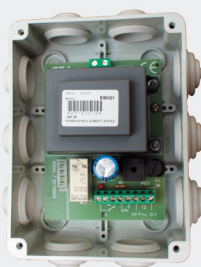

AKITDB4
PORTIER AUDIO
ALUMIUM SAILLIE
À 4 BP
 4 postes mains libres
556,00€

AFSDB1
FAÇADE INOX
SAILLIE POUR
PORTIER
 ADBS1AP
148,00€

AFDB1
FAÇADE INOX À
ENCASTRER POUR
PORTIER
 ADBS1AP
116,00€

AKDA2
FAÇADE INOX À
ENCASTRER
AVEC CLAVIER
RÉTRO ÉCLAIRÉ
 pour portier
 ADBS1AP
405,00€

ASKDA
CADRE SAILLIE
AVEC VISIÈRE
 pour AKDA2
162,00€

AMCWS1
SUPORT
BUREAU PLEXI
POUR POSTE AUDIO
 mains libres
52,00€

A40781
ALIMENTATION
 230V / 12VDC
 1,5A
49,00€

ATAR4
RELAIS 8A/250V
 temporisé pour
 commande de
 sonnerie externe
78,00€