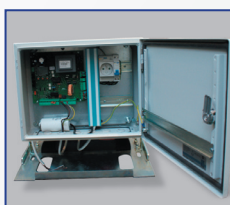

BOXER BOX & LEPUS BOX

BOXER 600

BOXER 2000

LEPUS 1600

**LEPUS 2000
TRI**

**LEPUS 600
RÉVERSIBLE**

SBOXBOXER600	Opérateur BOXER 600 BOX GATE 2	1414,00€
SBOXBOXER2000	Opérateur BOXER 2000 BOX GATE 2	1665,00€
SBOXLEPUS1600	Opérateur LEPUS 1600 BOX GATE 2	1890,00€
SBOXLEPUS2000	Opérateur LEPUS 2000 TRI 220/380 BOX GATE 1 TRI	2290,00€
SBOXLEPUSREV	Opérateur LEPUS 600 BOX REV GATE 2	2100,00€

E12710340

Déverrouillage extérieur par câble avec boîtier extérieur métallique
€ 190,00

SCOFMET

Armoire métallique avec disjoncteur et pc rail DIN pour fixation des accessoires
€ 300,00

S2BS10

1 Tranche latérale de sécurité à câbles (non montée)
€ 63,00